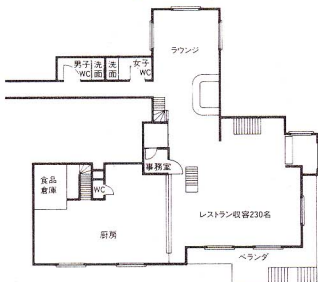

レストラン ラウンジ

多目的ホール (21.5m × 12m 75坪)

ホテル竜王専用グラウンド・テニスコート (80m × 90m)

全館